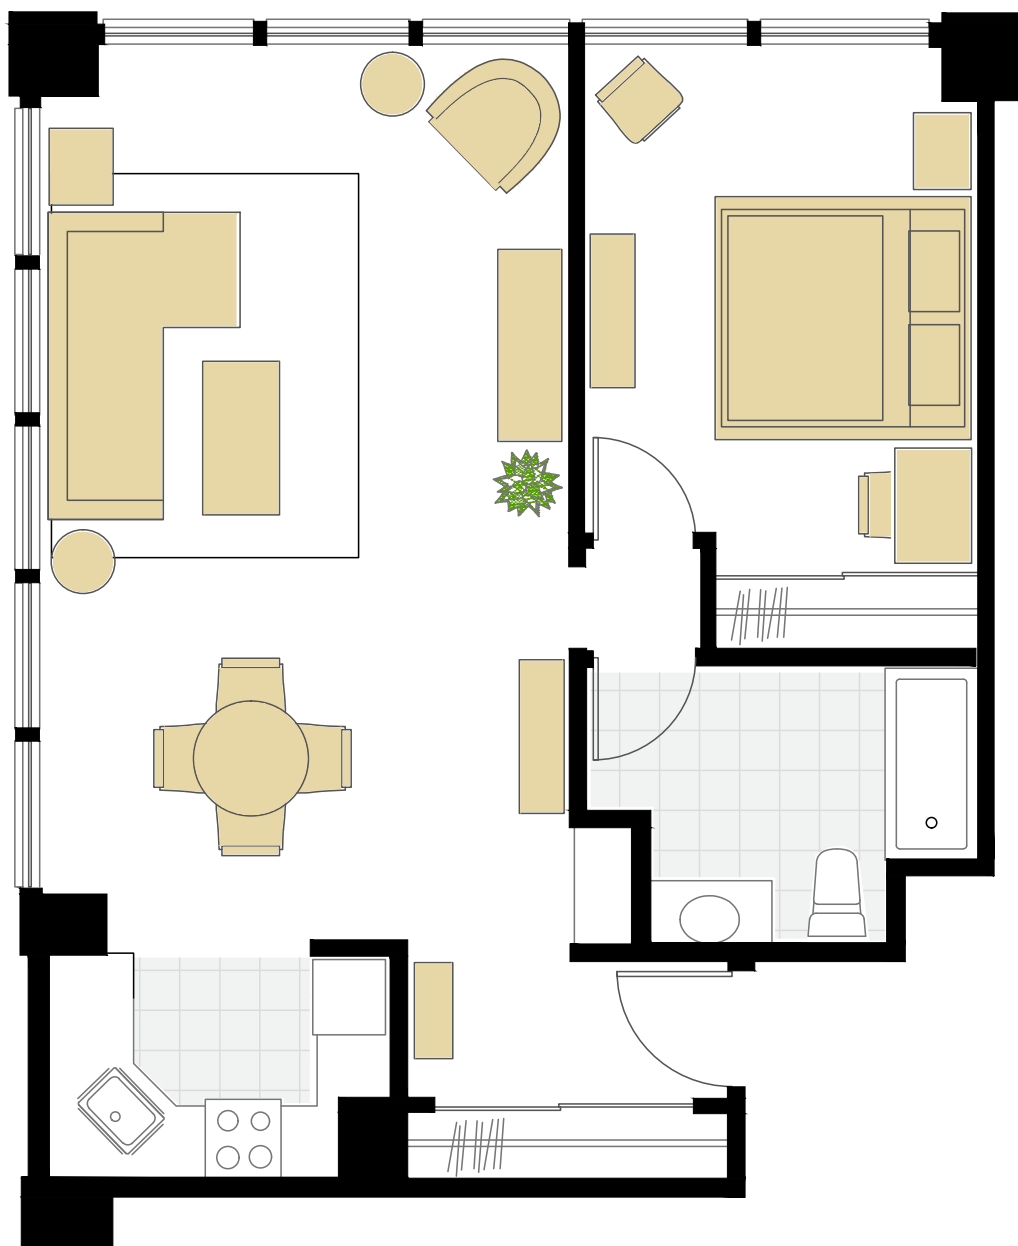

# Pacific Plaza

1431 Ocean Avenue | Santa Monica, CA 90401

## Model G

1 Bedroom + 1 Bath

1431 Ocean Avenue | Santa Monica, CA 90401

888-833-8424 [douglasemmett.com](http://douglasemmett.com)

**Douglas  
Emmett**