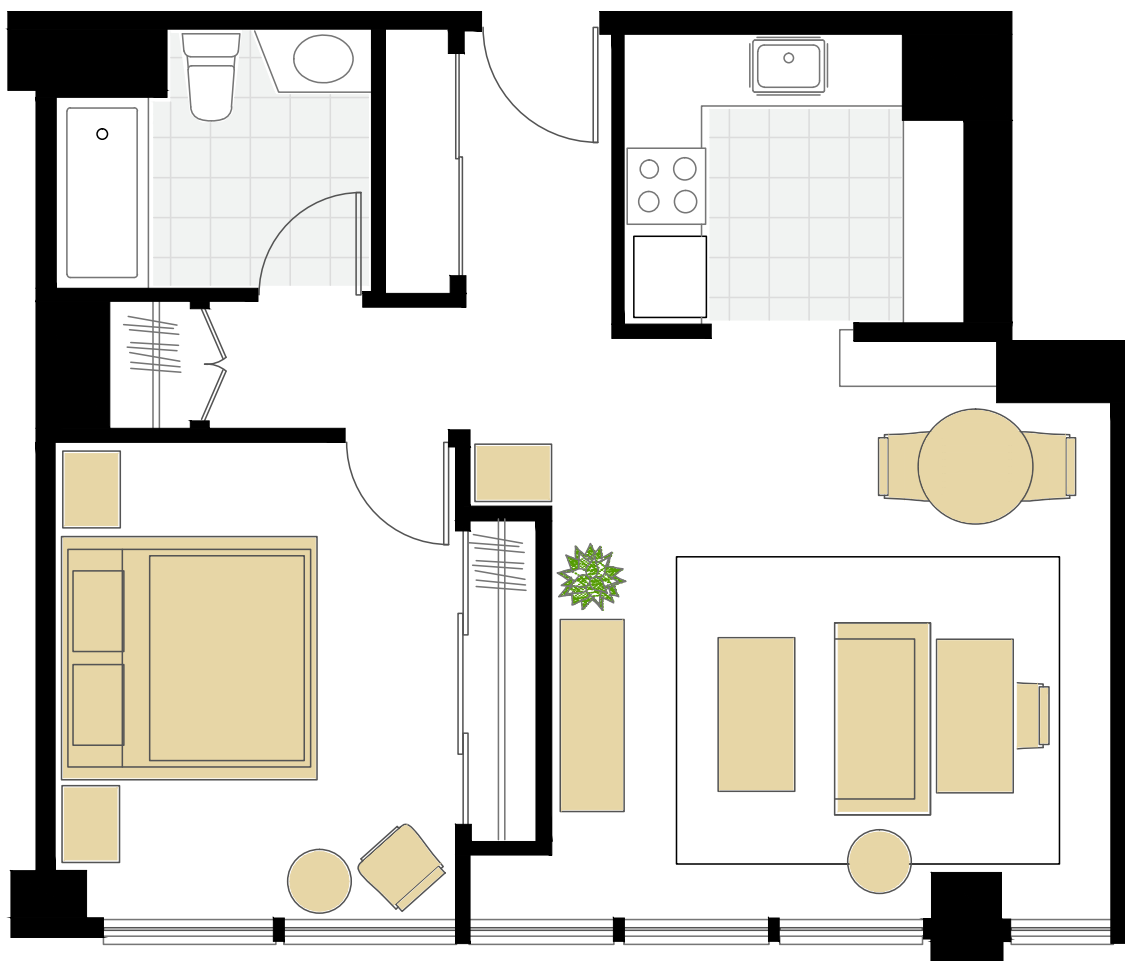

# Pacific Plaza

1431 Ocean Avenue | Santa Monica, CA 90401

## Model F2

1 Bedroom + 1 Bath

1431 Ocean Avenue | Santa Monica, CA 90401

888-833-8424 [douglasemmett.com](http://douglasemmett.com)

**Douglas  
Emmett**